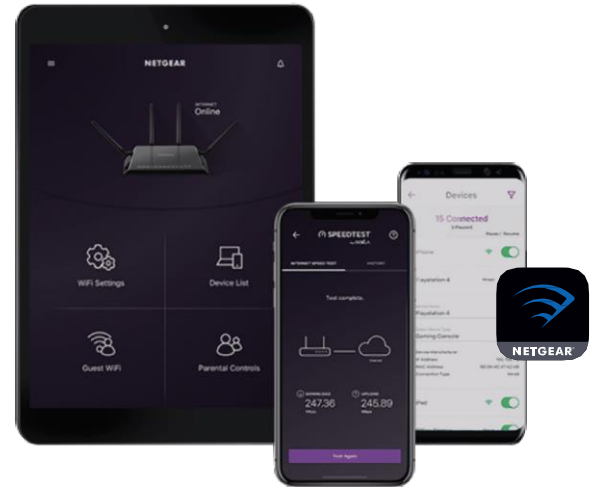

보안

네트워크 전반에 걸쳐 높은 보안을 유지하여 온라인에서 개인 정보를 보호하세요. 피싱 & 스파이웨어를 차단하고, 자녀 및 게스트들의 접속을 제한할 수 있습니다.

VPN 지원 - iOS 및 Android®의 OpenVPN Connect 앱으로 홈 네트워크에 대한 원격 보안 액세스 가능

보안 와이파이 연결—표준 기반 WiFi 보안(802.11i, PSK를 사용한 128비트 AES 암호화)

자녀 보호—Circle™ with Disney - 가족들의 기기에서 온라인 접속 콘텐츠 및 접속 시간 관리를 할 수 있는 스마트한 방법

게스트 네트워크—게스트를 위한 분리된 보안 네트워크

자동 펌웨어 업데이트—최신 보안 패치 적용

개인 FTP 서버—FTP 서버 생성을 위한 DDNS 주소 제공

Nighthawk 앱

NETGEAR Nighthawk® 앱을 사용하면 라우터를 쉽게 설정하고 WiFi를 통해 더 많은 것을 얻을 수 있습니다. 앱을 사용하면 불과 몇 단계만으로 라우터 설치를 완료할 수 있습니다. 모바일 장치를 라우터 네트워크에 연결하면 앱이 나머지 단계를 안내합니다. 일단 설정이 완료되면, 직관적인 대시보드를 사용하여 연결된 장치들의 인터넷을 일시 중지하거나, 인터넷 속도 테스트를 할 수 있고, 스마트 자녀 보호 기능을 설정하는 등의 작업을 수행할 수 있습니다!

- 스마트 자녀 보호—콘텐츠 및 시간을 온라인으로 손쉽게 관리
- 원격 관리—홈 네트워크를 언제 어디서나 쉽게 모니터링
- 인터넷 속도 테스트 - 인터넷 속도 확인
- 인터넷 일시 중지 - 연결된 모든 장치들의 인터넷 접속 제어
- 트래픽 미터 - 인터넷 데이터 사용량 모니터링
- 게스트 네트워크 - 게스트를 위한 별도의 WiFi 액세스 설정
- 빠른 초기설정 - 몇 분 내에 초기 설정 완료