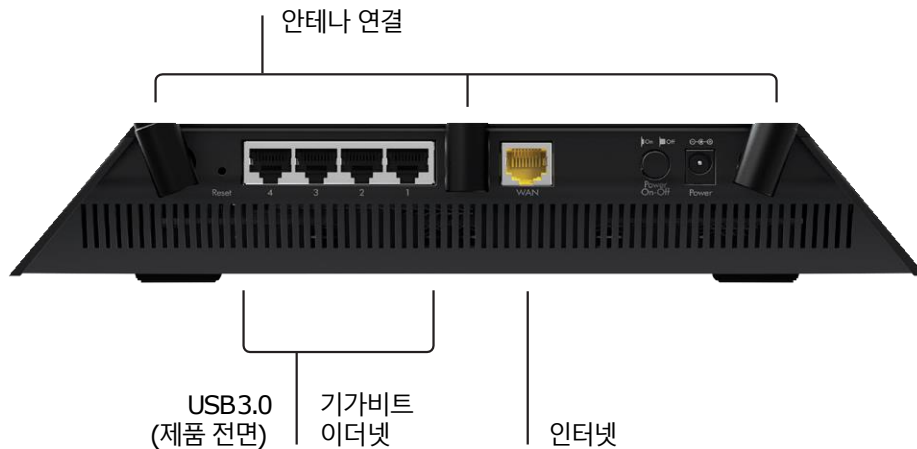

NIGHTHAWK®

Nighthawk® AC1750 Smart WiFi Router—Dual Band Gigabit

Circle® with Disney

Circle with Disney는 가족들이 온라인 콘텐츠와 시간을 관리할 수 있는 스마트한 방법입니다. Circle 앱을 사용하면 다음과 같은 작업을 쉽게 수행할 수 있습니다:

- 웹 사이트, 앱 등에 대한 일일 인터넷 시간 제한
- 가족 장치에 대한 취침 시간 설정
- 나이와 관심사에 맞는 가족 구성원 개개인의 필터 설정
- 장치 별 또는 버튼을 눌러 사용자별 인터넷 일시 중지
- 특정 '인터넷 금지' 시간 스케줄 지정
- 가족이 온라인으로 시간을 보내는 곳 확인
- 자녀에게 일별로 인터넷 사용 시간을 늘려 주기 등의 상 주기
- 음성 명령을 사용하여 Alexa에게 시간 제한 및 사용법에 대해 질문

자세한 내용은 netgear.com/circle를 참조하십시오.

FILTERS

TIME LIMITS

BEDTIME

USAGE

PAUSE

OFF TIME

REWARDS

HISTORY

CONNECTIONS

커백션 다이어그램

NIGHTHAWK[®]Nighthawk[®] AC1750 Smart WiFi Router—Dual Band Gigabit

패키지 내용물

- Nighthawk[®] AC1750 Smart WiFi 공유기 (R6700v3)
- 이더넷 케이블
- 빠른 시작 가이드
- 전원 어댑터 (12V/2.5A)

물리 규격

- 크기: 183 x 285 x 62 mm
- 무게: 719g