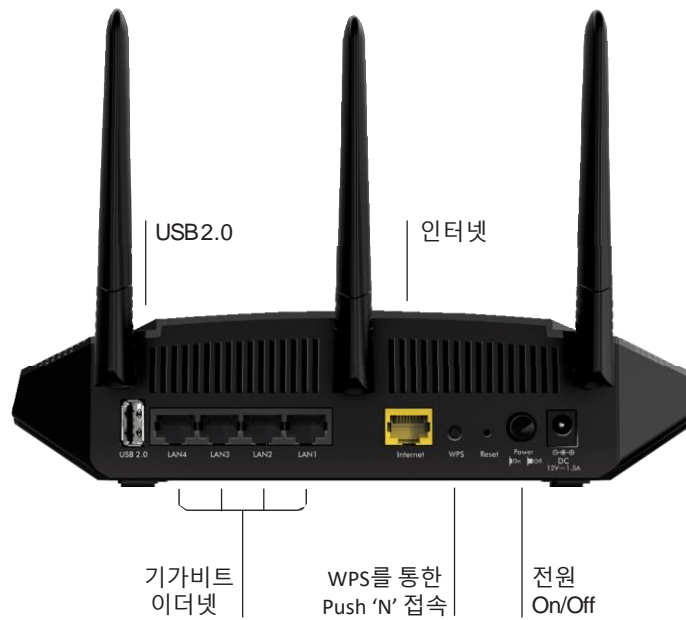

HD 스트리밍— 고품질 HD 스트리밍에 이상적

멀티플 HD 스트리밍 – 원활하고 데이터 지연 없이 안정적인 멀티 HD 스트리밍을 위한 최적화

연결 다이어그램

패키지 내용물

- AC2000 스마트 WiFi 공유기 (R6850)
- 이더넷 케이블
- 빠른 시작 가이드
- 전원 어댑터

제품 규격

- 크기: 235.51 x 150.76 x 54.5 mm
- 무게: 377 g