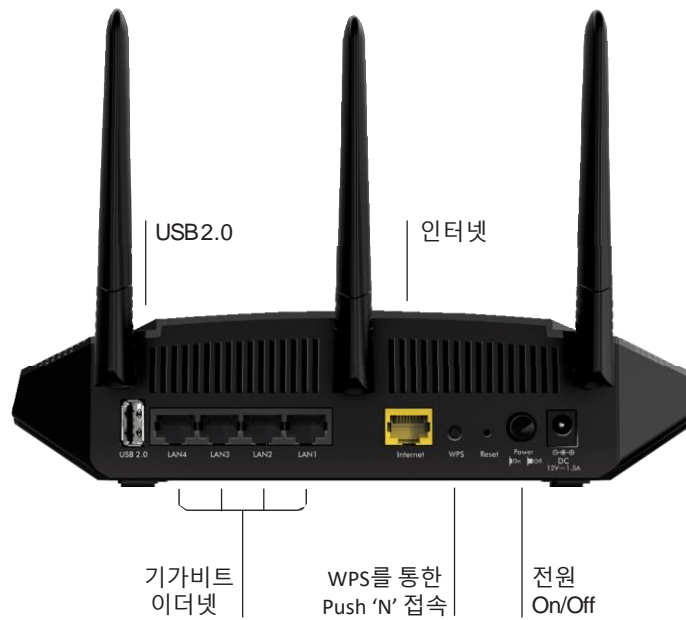

성능 및 사용

- 최대 1750Mbps[†] 속도
- 집안 전체에서 끊김 없는 온라인 게임 및 HD 스트리밍
- 쉽고 빠른 설치 - 수분 이내에 인터넷 연결

NETGEAR 차별성 - R6350

- 고성능 연결을 제공하는 880MHz 프로세서
- USB 2.0 포트—무선으로 USB 하드 드라이브 접속 및 공유
- iPad®/iPhone® 과 같은 최신 듀얼 밴드 모바일 WiFi 장치 완벽 지원

개요

NETGEAR AC1750 스마트 WiFi 라우터는 AC1750 WiFi 및 기가비트 이더넷 속도를 제공하는 고성능 공유기입니다. 외부 안테나는 대형 주택을 모두 커버하는 향상된 WiFi 범위를 제공합니다. 이 공유기는 구형의 802.11n 공유기보다 3배 더 빠른 속도를 제공하며 스마트폰과 태블릿을 위한 안정적인 스트리밍을 제공합니다. 빠른 속도와 렉 없는 연결이 필요한 다중 HD 비디오 스트리밍, 멀티 플레이어 게임 등과 같은 애플리케이션을 위해 안전하고 안정적인 인터넷 연결을 제공합니다. AC1750 스마트 WiFi 라우터에는 NETGEAR Up™ 앱이 포함되어 있어 공유기를 쉽게 설정, 업데이트 및 구성할 수 있습니다.

HD 스트리밍— 고품질 HD 스트리밍에 이상적

멀티플 HD 스트리밍 – 원활하고 데이터 지연 없이 안정적인 멀티 HD 스트리밍을 위한 최적화

연결 다이어그램

패키지 내용물

- AC1750 스마트 WiFi 공유기 (R6350)
- 이더넷 케이블
- 빠른 시작 가이드
- 전원 어댑터

제품 규격

- 크기: 235.51 x 150.76 x 54.5 mm
- 무게: 377 g